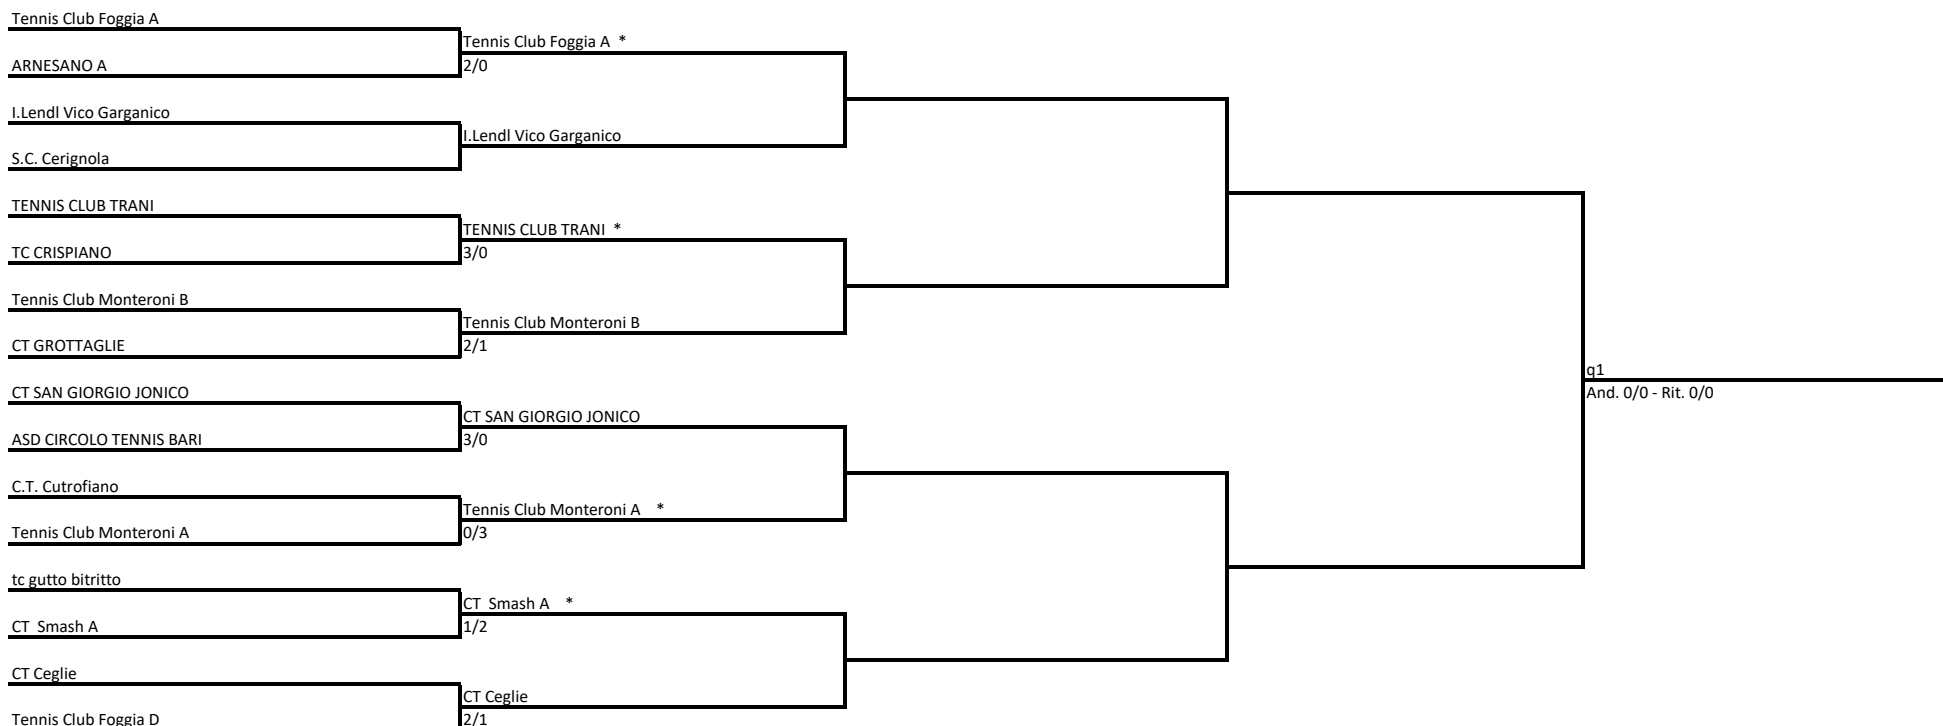

Tabellone di 4^ ctg lim.4/4 Fase Finale Regionale della 2021 PUG - Camp.Invernale lim.4/4 M "memorial Mario Stasi"

sabato 22 gennaio 2022/domenica 23 gennaio 2022

domenica 30 gennaio 2022

domenica 6 febbraio 2022

Andata domenica 13 febbraio 2022
Ritorno domenica 20 febbraio 2022

domenica 13 febbraio 2022

* GIOCA IN CASA

4^ ctg lim.4/4 Fase Finale Regionale (Andata)

TENNIS CLUB FOGGIA A - ARNESANO A		
ZAGARIA MICHELE PIO	MELLONE MASSIMO	61 64
GRAMAZIO MATTEO	SELLERI ERRICO	61 76(4)
NONPRESENTATO-NONPRESENTATO	NONPRESENTATO-NONPRESENTATO	N.D.
TENNIS CLUB TRANI - TC CRISPIANO		
DE LEONARDIS CLAUDIO	SIMEONE ANTONIO	62 62
MATERA TOMMASO	LINCESSO ANDREA	62 60
DE LEONARDIS-MATERA	SIMEONE-LINCESSO	62 61
TENNIS CLUB MONTERONI B - CT GROTTAGLIE		
LORENZO MAURO	PASTORE NICOLA	61 63